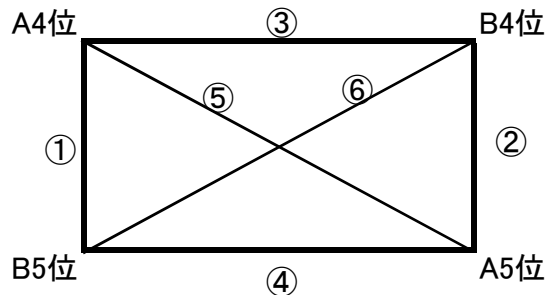

2011「カメラの平岡」サッカー大会 組み合わせ表

予選リーグ

★上原グラウンド 手前側ピッチ

7月17日

★上原グラウンド 奥側ピッチ

上位3チームが決勝リーグ。下位2チームがドリームリーグ

- ①09:00～ ②09:40～ ③10:20～ ④11:00～ ⑤11:40～
 ⑥12:20～ ⑦13:00～ ⑧13:40～ ⑨14:20～ ⑩15:00～

決勝リーグ

★上原グラウンド 手前側ピッチ

7月18日

ドリームリーグ

★上原グラウンド 奥側ピッチ

順位決定戦

手前側ピッチ <⑦>ア3位 VS イ3位 <⑧>決勝戦 ア1位 VS イ1位
 奥側ピッチ <⑦>ア2位 VS イ2位

- ①09:00～ ②09:40～ ③10:20～ ④11:00～ ⑤11:40～
 ⑥12:20～ ⑦14:00～ ⑧14:40～