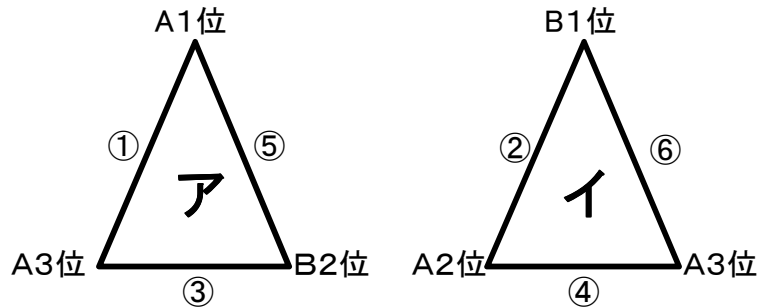

2011「カメラの平岡」サッカー大会 組み合わせ表

予選リーグ

★上原グラウンド 手前側ピッチ

7月17日

★上原グラウンド 奥側ピッチ

上位3チームが決勝リーグ。下位2チームがドリームリーグ

- ①09:00～ ②09:40～ ③10:20～ ④11:00～ ⑤11:40～
 ⑥12:20～ ⑦13:00～ ⑧13:40～ ⑨14:20～ ⑩15:00～

決勝リーグ

★上原グラウンド 手前側ピッチ

7月18日

ドリームリーグ

★上原グラウンド 奥側ピッチ

順位決定戦

手前側ピッチ <⑦>ア3位 VS イ3位 <⑧>決勝戦 ア1位 VS イ1位
 奥側ピッチ <⑦>ア2位 VS イ2位

- ①09:00～ ②09:40～ ③10:20～ ④11:00～ ⑤11:40～
 ⑥12:20～ ⑦14:00～ ⑧14:40～