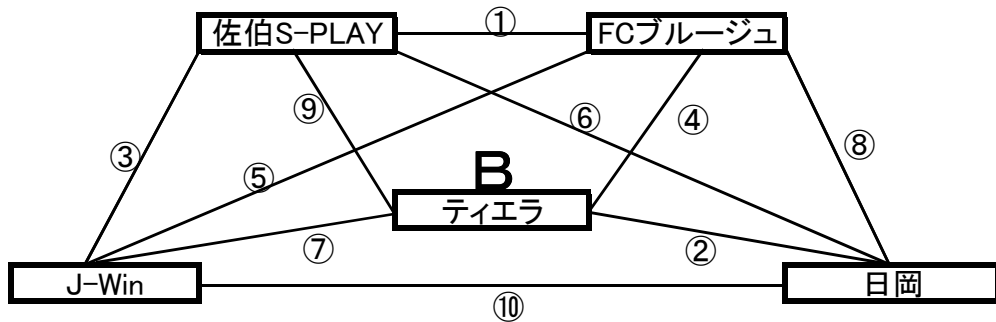

2011「カメラの平岡」サッカー大会 組み合わせ表

予選リーグ

★上原グラウンド 手前側ピッチ

7月17日

★上原グラウンド 奥側ピッチ

上位3チームが決勝リーグ。下位2チームがドリームリーグ

- ①09:00～ ②09:40～ ③10:20～ ④11:00～ ⑤11:40～
 ⑥12:20～ ⑦13:00～ ⑧13:40～ ⑨14:20～ ⑩15:00～

決勝リーグ

★上原グラウンド 手前側ピッチ

7月18日

ドリームリーグ

★上原グラウンド 奥側ピッチ

順位決定戦

手前側ピッチ <⑦>ア3位 VS イ3位 <⑧>決勝戦 ア1位 VS イ1位
 奥側ピッチ <⑦>ア2位 VS イ2位

- ①09:00～ ②09:40～ ③10:20～ ④11:00～ ⑤11:40～
 ⑥12:20～ ⑦14:00～ ⑧14:40～