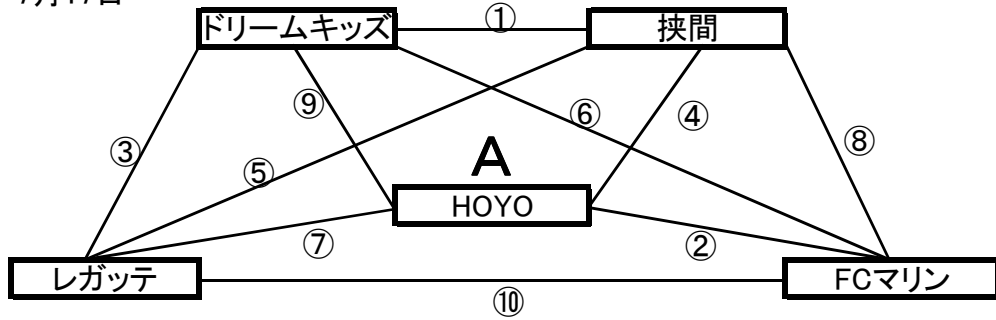

2011「カメラの平岡」サッカー大会 組み合わせ表

予選リーグ

★上原グラウンド 手前側ピッチ

7月17日

★上原グラウンド 奥側ピッチ

上位3チームが決勝リーグ。下位2チームがドリームリーグ

- ①09:00～ ②09:40～ ③10:20～ ④11:00～ ⑤11:40～
 ⑥12:20～ ⑦13:00～ ⑧13:40～ ⑨14:20～ ⑩15:00～

決勝リーグ

★上原グラウンド 手前側ピッチ

7月18日

ドリームリーグ

★上原グラウンド 奥側ピッチ

順位決定戦

手前側ピッチ <⑦>ア3位 VS イ3位 <⑧>決勝戦 ア1位 VS イ1位
 奥側ピッチ <⑦>ア2位 VS イ2位

- ①09:00～ ②09:40～ ③10:20～ ④11:00～ ⑤11:40～
 ⑥12:20～ ⑦14:00～ ⑧14:40～