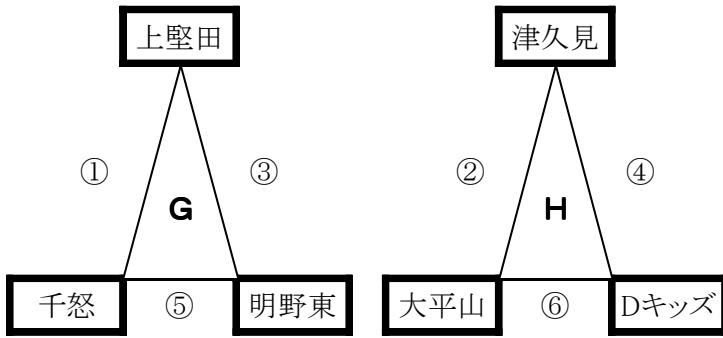

④ 多目的グラウンド(クレイ) (予選4組)

時間		組合せ		審判	
①	9:00～ 9:35	上堅田	VS	千怒	津久見
②	9:40～10:15	津久見	VS	大平山	上堅田
③	10:20～10:55	上堅田	VS	明野東	大平山
④	11:00～11:35	津久見	VS	Dキッズ	明野東
⑤	11:40～12:15	千怒	VS	明野東	Dキッズ
⑥	12:20～12:55	大平山	VS	Dキッズ	千怒
休 憩					
⑦	13:30～14:05	G3位	VS	H3位	G1位
⑧	14:10～14:45	G2位	VS	H2位	H3位
⑨	14:50～15:25	G1位	VS	H1位	G2位

1位
2位
3位

4位
5位
6位