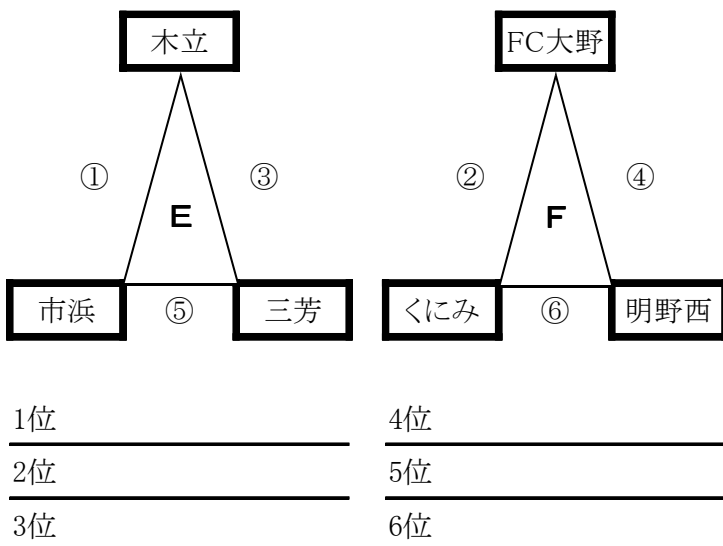

③ 多目的広場(道路側)(予選③組)

時間	組合せ			審判
① 9:00~ 9:35	木立	VS	市浜	FC大野
② 9:40~10:15	FC大野	VS	くにみ	木立
③ 10:20~10:55	木立	VS	三芳	くにみ
④ 11:00~11:35	FC大野	VS	明野西	三芳
⑤ 11:40~12:15	市浜	VS	三芳	明野西
⑥ 12:20~12:55	くにみ	VS	明野西	市浜
休 憩				
⑦ 13:30~14:05	E3位	VS	F3位	E1位
⑧ 14:10~14:45	E2位	VS	F2位	F3位
⑨ 14:50~15:25	E1位	VS	F1位	E2位