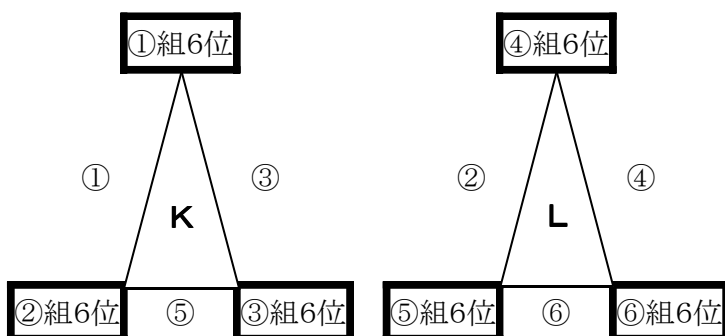

⑥ 鶴見陸上競技場【6位パート】

1位	4位
2位	5位
3位	6位

時間	組合せ			審判
① 9:00～ 9:35	①組6	VS	②組6	④組6
② 9:40～10:15	④組6	VS	⑤組6	①組6
③ 10:20～10:55	①組6	VS	③組6	⑤組6
④ 11:00～11:35	④組6	VS	⑥組6	③組6
⑤ 11:40～12:15	②組6	VS	③組6	⑥組6
⑥ 12:20～12:55	⑤組6	VS	⑥組6	②組6
休 憩				
⑦ 13:30～14:05	K3位	VS	L3位	K2位
⑧ 14:10～14:45	K1位	VS	L1位	⑦負け
⑨ 14:50～15:25	K2位	VS	L2位	⑧負け

※⑧の試合後、パート優勝チームは、陸上競技場での表彰式に出席してください。