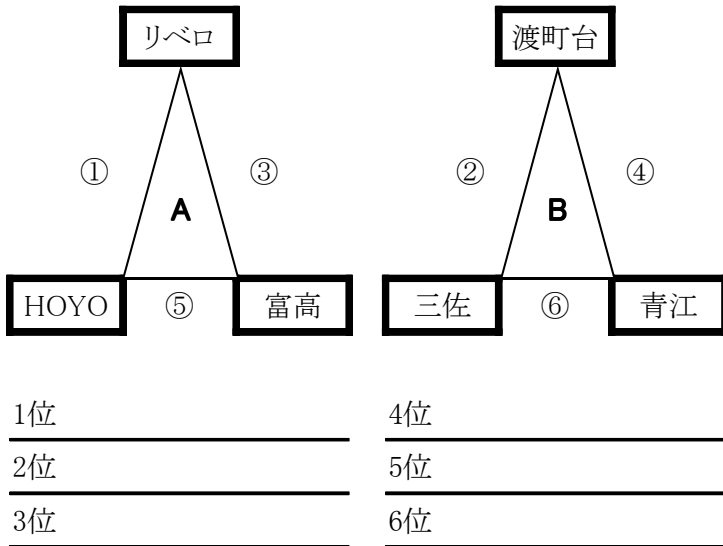

① 陸上競技場(予選①組)

1位・陸上/2位・多目(陸)/3位・多目(道)/4位・クレイ/5位・弥生/6位・鶴見

時間	組合せ			審判
① 9:00~ 9:35	リベロ	VS	HOYO	渡町台
② 9:40~10:15	渡町台	VS	三佐	リベロ
③ 10:20~10:55	リベロ	VS	富高	三佐
④ 11:00~11:35	渡町台	VS	青江	富高
⑤ 11:40~12:15	HOYO	VS	富高	青江
⑥ 12:20~12:55	三佐	VS	青江	HOYO
休 憩				
⑦ 13:30~14:05	A3位	VS	B3位	A1位
⑧ 14:10~14:45	A2位	VS	B2位	B3位
⑨ 14:50~15:25	A1位	VS	B1位	A2位