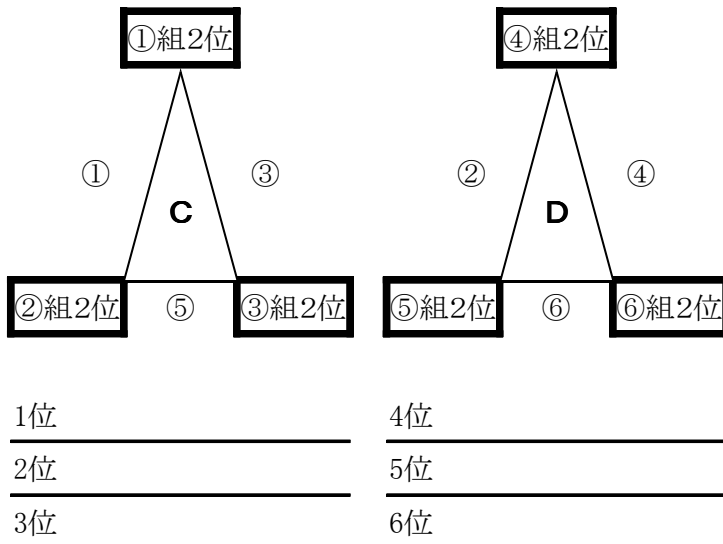

② 多目的広場(陸上競技場側)【2位パート】

時間		組合せ		審判
①	9:00～9:35	①組2	VS ②組2	④組2
②	9:40～10:15	④組2	VS ⑤組2	①組2
③	10:20～10:55	①組2	VS ③組2	⑤組2
④	11:00～11:35	④組2	VS ⑥組2	③組2
⑤	11:40～12:15	②組2	VS ③組2	⑥組2
⑥	12:20～12:55	⑤組2	VS ⑥組2	②組2
休 憩				
⑦	13:30～14:05	C3位	VS D3位	C2位
⑧	14:10～14:45	C1位	VS D1位	⑦負け
⑨	14:50～15:25	C2位	VS D2位	⑧負け

※⑧の試合後、パート優勝チームは、陸上競技場での表彰式に出席してください。