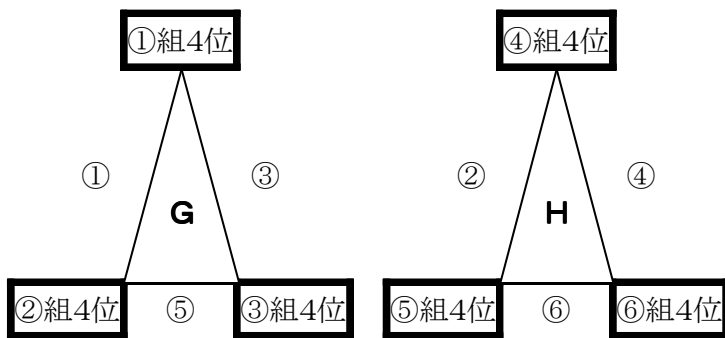

※⑧の試合後、パート優勝チームは、陸上競技場での表彰式に出席してください。

③ 多目的広場(道路側)【3位パート】

時間		組合せ		審判
①	9:00～9:35	①組3	VS ②組3	④組3
②	9:40～10:15	④組3	VS ⑤組3	①組3
③	10:20～10:55	①組3	VS ③組3	⑤組3
④	11:00～11:35	④組3	VS ⑥組3	③組3
⑤	11:40～12:15	②組3	VS ③組3	⑥組3
⑥	12:20～12:55	⑤組3	VS ⑥組3	②組3
休 憩				
⑦	13:30～14:05	E3位	VS F3位	E2位
⑧	14:10～14:45	E1位	VS F1位	⑦負け
⑨	14:50～15:25	E2位	VS F2位	⑧負け

※⑧の試合後、パート優勝チームは、陸上競技場での表彰式に出席してください。

④ 多目的グラウンド(クレイ)【4位パート】

1位	4位
2位	5位
3位	6位

時間	組合せ			審判
① 9:00～ 9:35	①組4	VS	②組4	④組4
② 9:40～10:15	④組4	VS	⑤組4	①組4
③ 10:20～10:55	①組4	VS	③組4	⑤組4
④ 11:00～11:35	④組4	VS	⑥組4	③組4
⑤ 11:40～12:15	②組4	VS	③組4	⑥組4
⑥ 12:20～12:55	⑤組4	VS	⑥組4	②組4
休 憩				
⑦ 13:30～14:05	G3位	VS	H3位	G2位
⑧ 14:10～14:45	G1位	VS	H1位	⑦負け
⑨ 14:50～15:25	G2位	VS	H2位	⑧負け