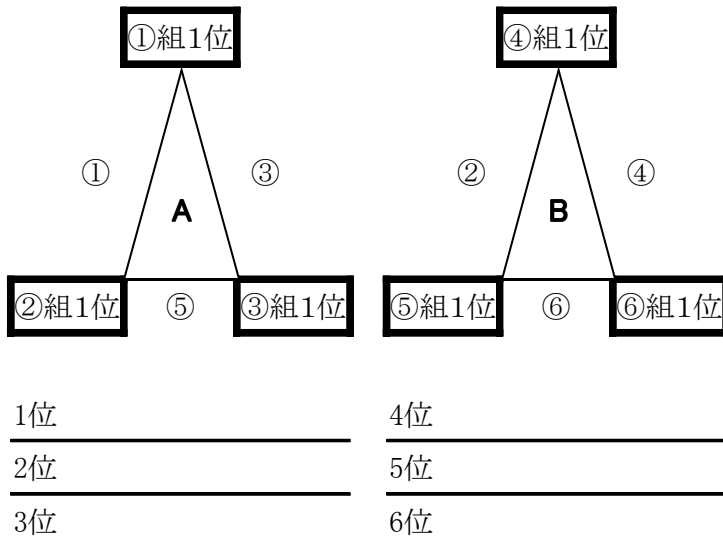

1位
2位
3位

4位
5位
6位

⑥ 鶴見陸上競技場(予選⑥組)

時間		組合せ		審判	
①	9:00～ 9:35	鶴見	VS	鴛野	臼杵
②	9:40～10:15	臼杵	VS	明治	鶴見
③	10:20～10:55	鶴見	VS	きつき	明治
④	11:00～11:35	臼杵	VS	横瀬	きつき
⑤	11:40～12:15	鴛野	VS	きつき	横瀬
⑥	12:20～12:55	明治	VS	横瀬	鴛野
休 憩					
⑦	13:30～14:05	K3位	VS	L3位	K1位
⑧	14:10～14:45	K2位	VS	L2位	L3位
⑨	14:50～15:25	K1位	VS	L1位	K2位

1位
2位
3位

4位
5位
6位

① 陸上競技場【1位パート】

1位・陸上／2位・多目(陸)／3位・多目(道)／4位・クレイ／5位・弥生／6位・鶴見

時間		組合せ		審判
①	9:00～9:35	①組1	VS ②組1	④組1
②	9:40～10:15	④組1	VS ⑤組1	①組1
③	10:20～10:55	①組1	VS ③組1	⑤組1
④	11:00～11:35	④組1	VS ⑥組1	③組1
⑤	11:40～12:15	②組1	VS ③組1	⑥組1
⑥	12:20～12:55	⑤組1	VS ⑥組1	②組1
休 憩				
⑦	13:30～14:05	A3位	VS B3位	①組1位
⑧	14:10～14:45	A2位	VS B2位	⑦負け
⑨	14:50～15:35	A1位	VS B1位	本部