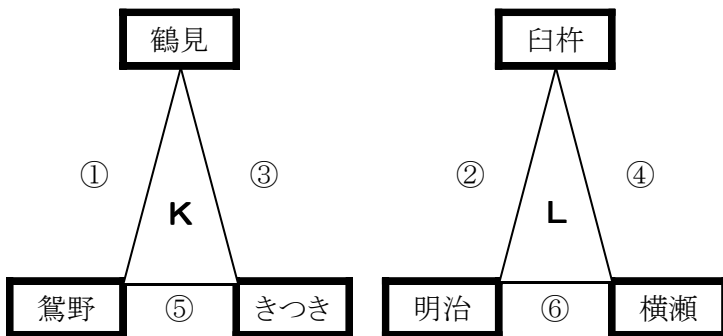

⑥ 鶴見陸上競技場(予選⑥組)

時間		組合せ		審判	
①	9:00～ 9:35	鶴見	VS	鴛野	臼杵
②	9:40～10:15	臼杵	VS	明治	鶴見
③	10:20～10:55	鶴見	VS	きつき	明治
④	11:00～11:35	臼杵	VS	横瀬	きつき
⑤	11:40～12:15	鴛野	VS	きつき	横瀬
⑥	12:20～12:55	明治	VS	横瀬	鴛野
休 憩					
⑦	13:30～14:05	K3位	VS	L3位	K1位
⑧	14:10～14:45	K2位	VS	L2位	L3位
⑨	14:50～15:25	K1位	VS	L1位	K2位

1位
2位
3位

4位
5位
6位