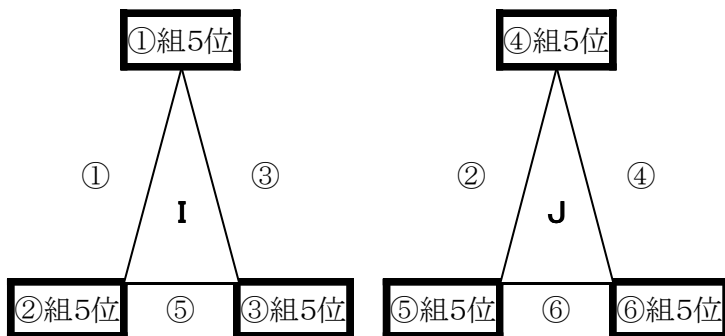

⑤ 弥生多目的グラウンド【5位パート】

1位	4位
2位	5位
3位	6位

時間	組合せ			審判
① 9:00～ 9:35	①組5	VS	②組5	④組5
② 9:40～10:15	④組5	VS	⑤組5	①組5
③ 10:20～10:55	①組5	VS	③組5	⑤組5
④ 11:00～11:35	④組5	VS	⑥組5	③組5
⑤ 11:40～12:15	②組5	VS	③組5	⑥組5
⑥ 12:20～12:55	⑤組5	VS	⑥組5	②組5
休 憩				
⑦ 13:30～14:05	I3位	VS	J3位	I2位
⑧ 14:10～14:45	I1位	VS	J1位	⑦負け
⑨ 14:50～15:25	I3位	VS	J3位	⑧負け

※⑧の試合後、パート優勝チームは、陸上競技場での表彰式に出席してください。