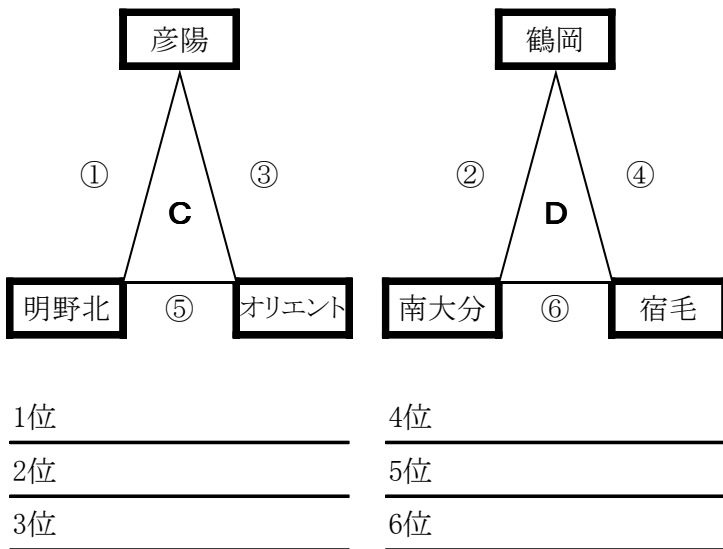

② 多目的広場(陸上競技場側)(予選②組) ※一部変則になっています。ご注意ください。

時間	組合せ			審判
① 9:00~ 9:35	彦陽	VS	明野北	鶴岡
② 9:40~10:15	鶴岡	VS	南大分	彦陽
③ 10:20~10:55	彦陽	VS	オリエント	南大分
休 憩				
⑤ 11:30~12:05	明野北	VS	オリエント	
④ 12:10~12:45	鶴岡	VS	宿毛	オリエント
⑥ 13:50~13:25	南大分	VS	宿毛	明野北
⑦ 13:30~14:05	C3位	VS	D3位	C1位
⑧ 14:10~14:45	C2位	VS	D2位	D3位
⑨ 14:50~15:25	C1位	VS	D1位	C2位