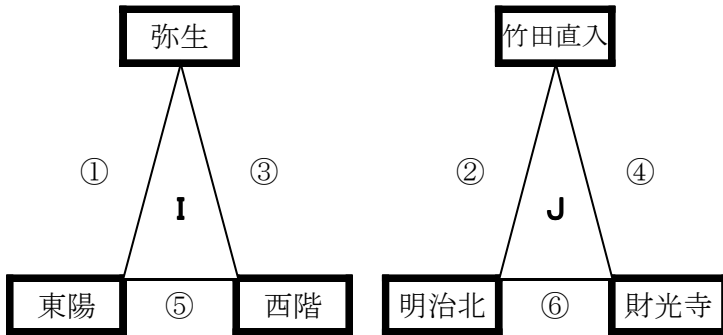

⑤ 弥生多目的グラウンド(予選⑤組)

時間		組合せ		審判	
①	9:00～ 9:35	弥生	VS	東陽	竹田直入
②	9:40～10:15	竹田直入	VS	明治北	弥生
③	10:20～10:55	弥生	VS	西階	明治北
④	11:00～11:35	竹田直入	VS	財光寺	西階
⑤	11:40～12:15	東陽	VS	西階	財光寺
⑥	12:20～12:55	明治北	VS	財光寺	東陽
休 憩					
⑦	13:30～14:05	I3位	VS	J3位	I1位
⑧	14:10～14:45	I2位	VS	J2位	J3位
⑨	14:50～15:25	I1位	VS	J1位	I2位

1位
2位
3位

4位
5位
6位