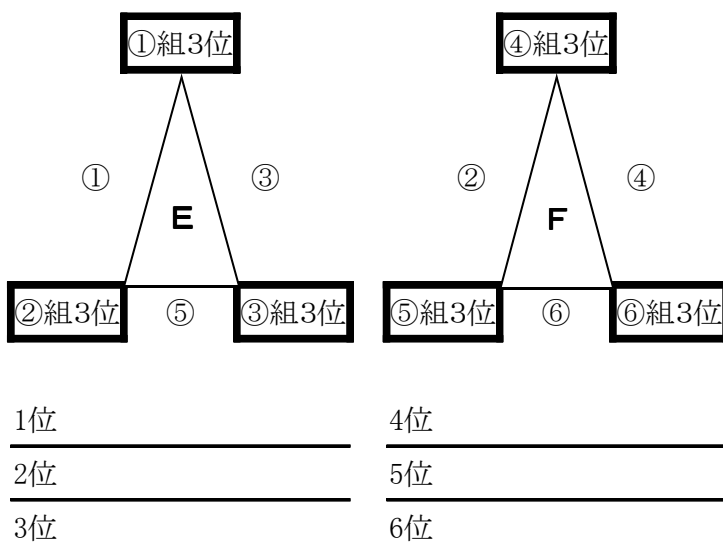

③ 多目的広場(道路側)【3位パート】

時間		組合せ		審判
①	9:00～9:35	①組3	VS ②組3	④組3
②	9:40～10:15	④組3	VS ⑤組3	①組3
③	10:20～10:55	①組3	VS ③組3	⑤組3
④	11:00～11:35	④組3	VS ⑥組3	③組3
⑤	11:40～12:15	②組3	VS ③組3	⑥組3
⑥	12:20～12:55	⑤組3	VS ⑥組3	②組3
休 憩				
⑦	13:30～14:05	E3位	VS F3位	E2位
⑧	14:10～14:45	E1位	VS F1位	⑦負け
⑨	14:50～15:25	E2位	VS F2位	⑧負け

※⑧の試合後、パート優勝チームは、陸上競技場での表彰式に出席してください。