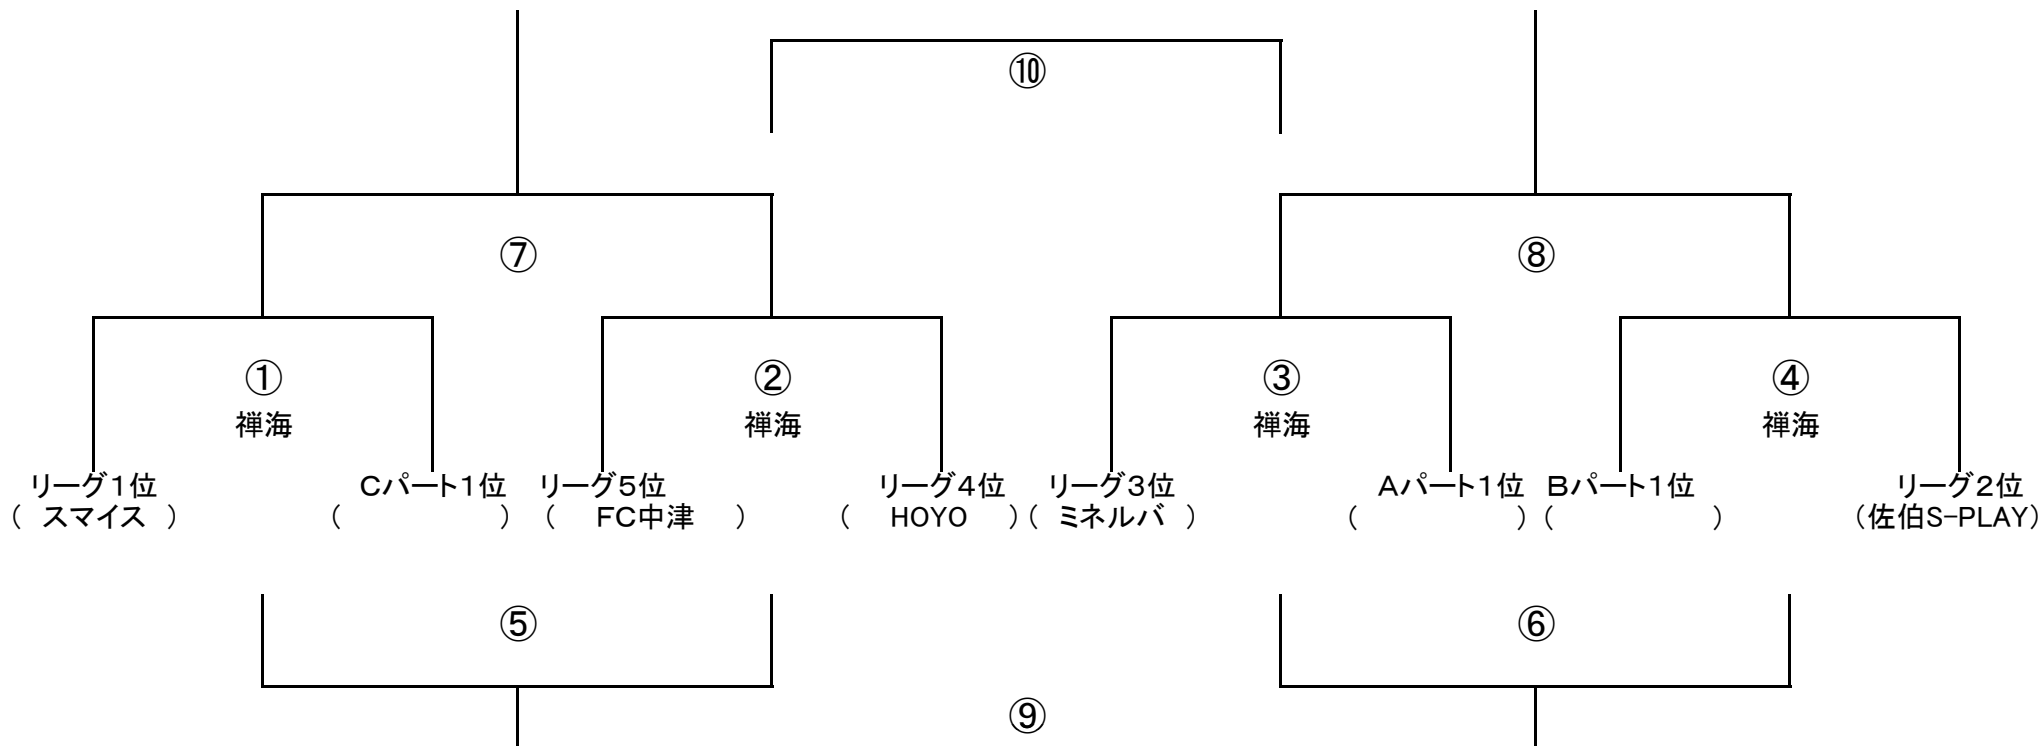

● 6月 1日決勝トーナメント1日目 会場:禅海G

時間	試 合		内 容	審 判
①10:00	スマイス	-	C1位	決勝T1回戦 ②の試合、本部
②11:40	FC中津	-	HOYO	決勝T1回戦 ①の試合、本部
③13:20	ミネルバ	-	A1位	決勝T1回戦 ④の試合、本部
④15:00	B1位	-	佐伯S-PLAY	決勝T1回戦 ③の試合、本部

運営担当(各チーム1名)

※審判もお願いすることがあります。

①②試合(リーグ2、3位、A1位
B1位、Aパート敗者)

③④試合(リーグ1、4、5位)
(C1位、Aパート敗者)

● 6月 2日決勝トーナメント2日目及び順位トーナメント

時間	試 合		内 容	審 判
⑤10:00	①の敗者	-	②の敗者	順位トーナメント ③負④負、本部
⑥11:40	③の敗者	-	④の敗者	順位トーナメント ①負②負、本部
⑦13:20	①の勝者	-	②の勝者	準決勝 ③勝④勝、本部
⑧15:00	③の勝者	-	④の勝者	準決勝 ①勝②勝、本部

⑤⑥試合(①②③④勝者、Bパート敗者)

⑦⑧試合(①②③④敗者、Cパート敗者)

● 6月15日決勝トーナメント3日目及び順位トーナメント

時間	試 合		内 容	審 判
⑨10:00	⑤の勝者	-	⑥の勝者	5、6位決定戦 本部、本部、本部
⑩11:40	⑦の敗者	-	⑧の敗者	3位決定戦 本部、本部、本部
⑪13:20	⑦の勝者	-	⑧の勝者	決勝戦 本部、本部、本部

全チーム1名

7、8位決定戦は？

● 6月16日プレーオフ 会場:杵築市営サッカー場