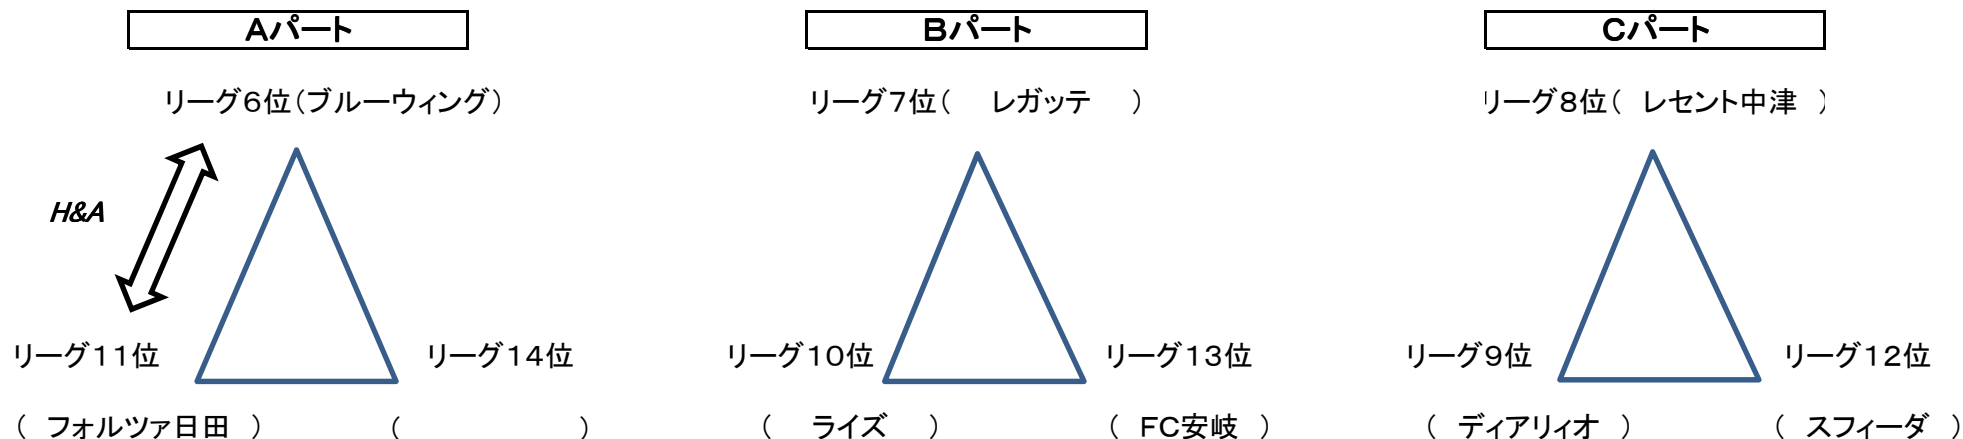

2013年 第27回九州クラブユース(U-15)サッカー選手権大会 大分県予選組合せ

1. 予選リーグ

● 5月 11日予選リーグ1日目 会場:三重大原G

時間	パート	試 合			審 判
①10:00	Aパート	ブルーウイング	—	フォルツァ	レセント、スフィーダ、本部
②11:40	Bパート	レガッテ	—	FC安岐	ブルーウイング、フォルツァ、本部
③13:20	Cパート	レセント	—	スフィーダ	レガッテ、FC安岐、本部